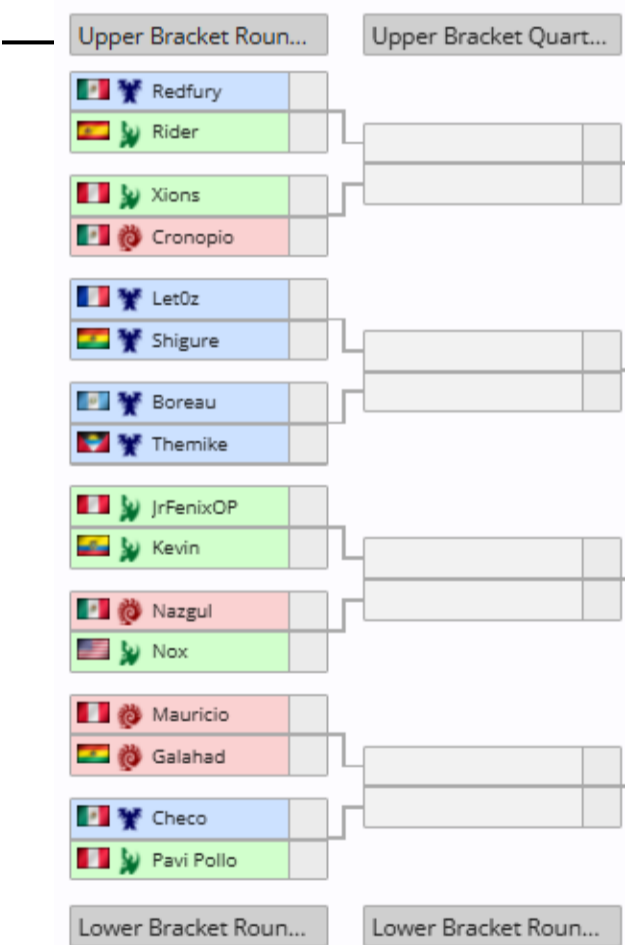

STARLEAGUE LATAM SEASON 6 - DIVISION < 4500

Rango	Participante	1. Partido G-P-E	2. TB	3. Sets ganados	Sets empatados	4. Pts	Historial del partido
2	Insane Master Killer	4 - 2 - 0	0	4	0	17	W W W L L W
1	GoPerú Gaming	4 - 0 - 0	0	4	0	16	W W W W
4	eXimius Gaming	3 - 2 - 0	0	3	0	16	L L W W W
3	Unidos Por El Vicio	3 - 2 - 0	1	3	0	15	W W L W L
5	New Alliance	2 - 2 - 0	0	2	0	13	W L W L
6	Øld School Reborn	1 - 2 - 0	0	1	0	5	L L W
7	HellHost	0 - 3 - 0	0	0	0	4	L L L
8	Lethal Perfect	0 - 4 - 0	0	0	0	3	L L L L

STARLEAGUE LATAM SEASON 6 - DIVISION < 5000

Rango	Participante	1. Pts	2. TB	3. Dif. de ptos.	4. Partido G-P-E	Historial del partido
1	New Alliance	20	0	14	5 - 0 - 0	W W W W W
2	eXimius Gaming	17	1	2	3 - 2 - 0	W W W L L
3	Unidos Por El Vicio	17	0	3	3 - 2 - 0	L L W W W
4	Insane Master Killer	10	0	-8	1 - 4 - 0	L W L L L
5	HellHost	9	0	-5	1 - 3 - 0	L L W L
6	Øld School Reborn	9	0	-6	1 - 3 - 0	L L L W

La semana que viene daremos una actualización de la VCC y probablemente tendremos noticias sobre BTL y la nueva liga que están a punto de iniciar.

¡¡¡Semana 4 del Clasificatorio de Otoño!!!

Para los que desconozcan los formatos de la iMKS Champions y sus clasificatorios vamos a resumir las diferencias.

-Clasificatorio de Primavera: Bracket simple con un solo loser bracket (una sola oportunidad de perder).

-Clasificatorio de Verano: Fase de grupos donde los winners de grupos pasan al bracket final como winners y los losers pasan al bracket final como losers, los que pierden dos veces en esa fase de grupos quedan eliminados completamente sin pasar al bracket final.

-Clasificatorio de Otoño: Fase de grupos con ambos winners o losers pasando al bracket de winners, los que pierden dos veces en esa fase de grupos quedan eliminados completamente sin pasar al bracket final.

-iMKS Champions: Sistema de 4 grupos de 4, donde 2 clasifican para el bracket final sin opción de Loser bracket.

Volviendo a este clasificatorio de otoño, los jugadores tienen esta semana para jugar sus partidas de Octavos (semana 4), los perdedores seguirán teniendo una oportunidad mientras que los ganadores pasarán a Cuartos. Iniciamos este Bracket final con **6 Terrans, 4 Zergs y 6 Protoss.**

¡¡¡SUERTE A TODOS!!!